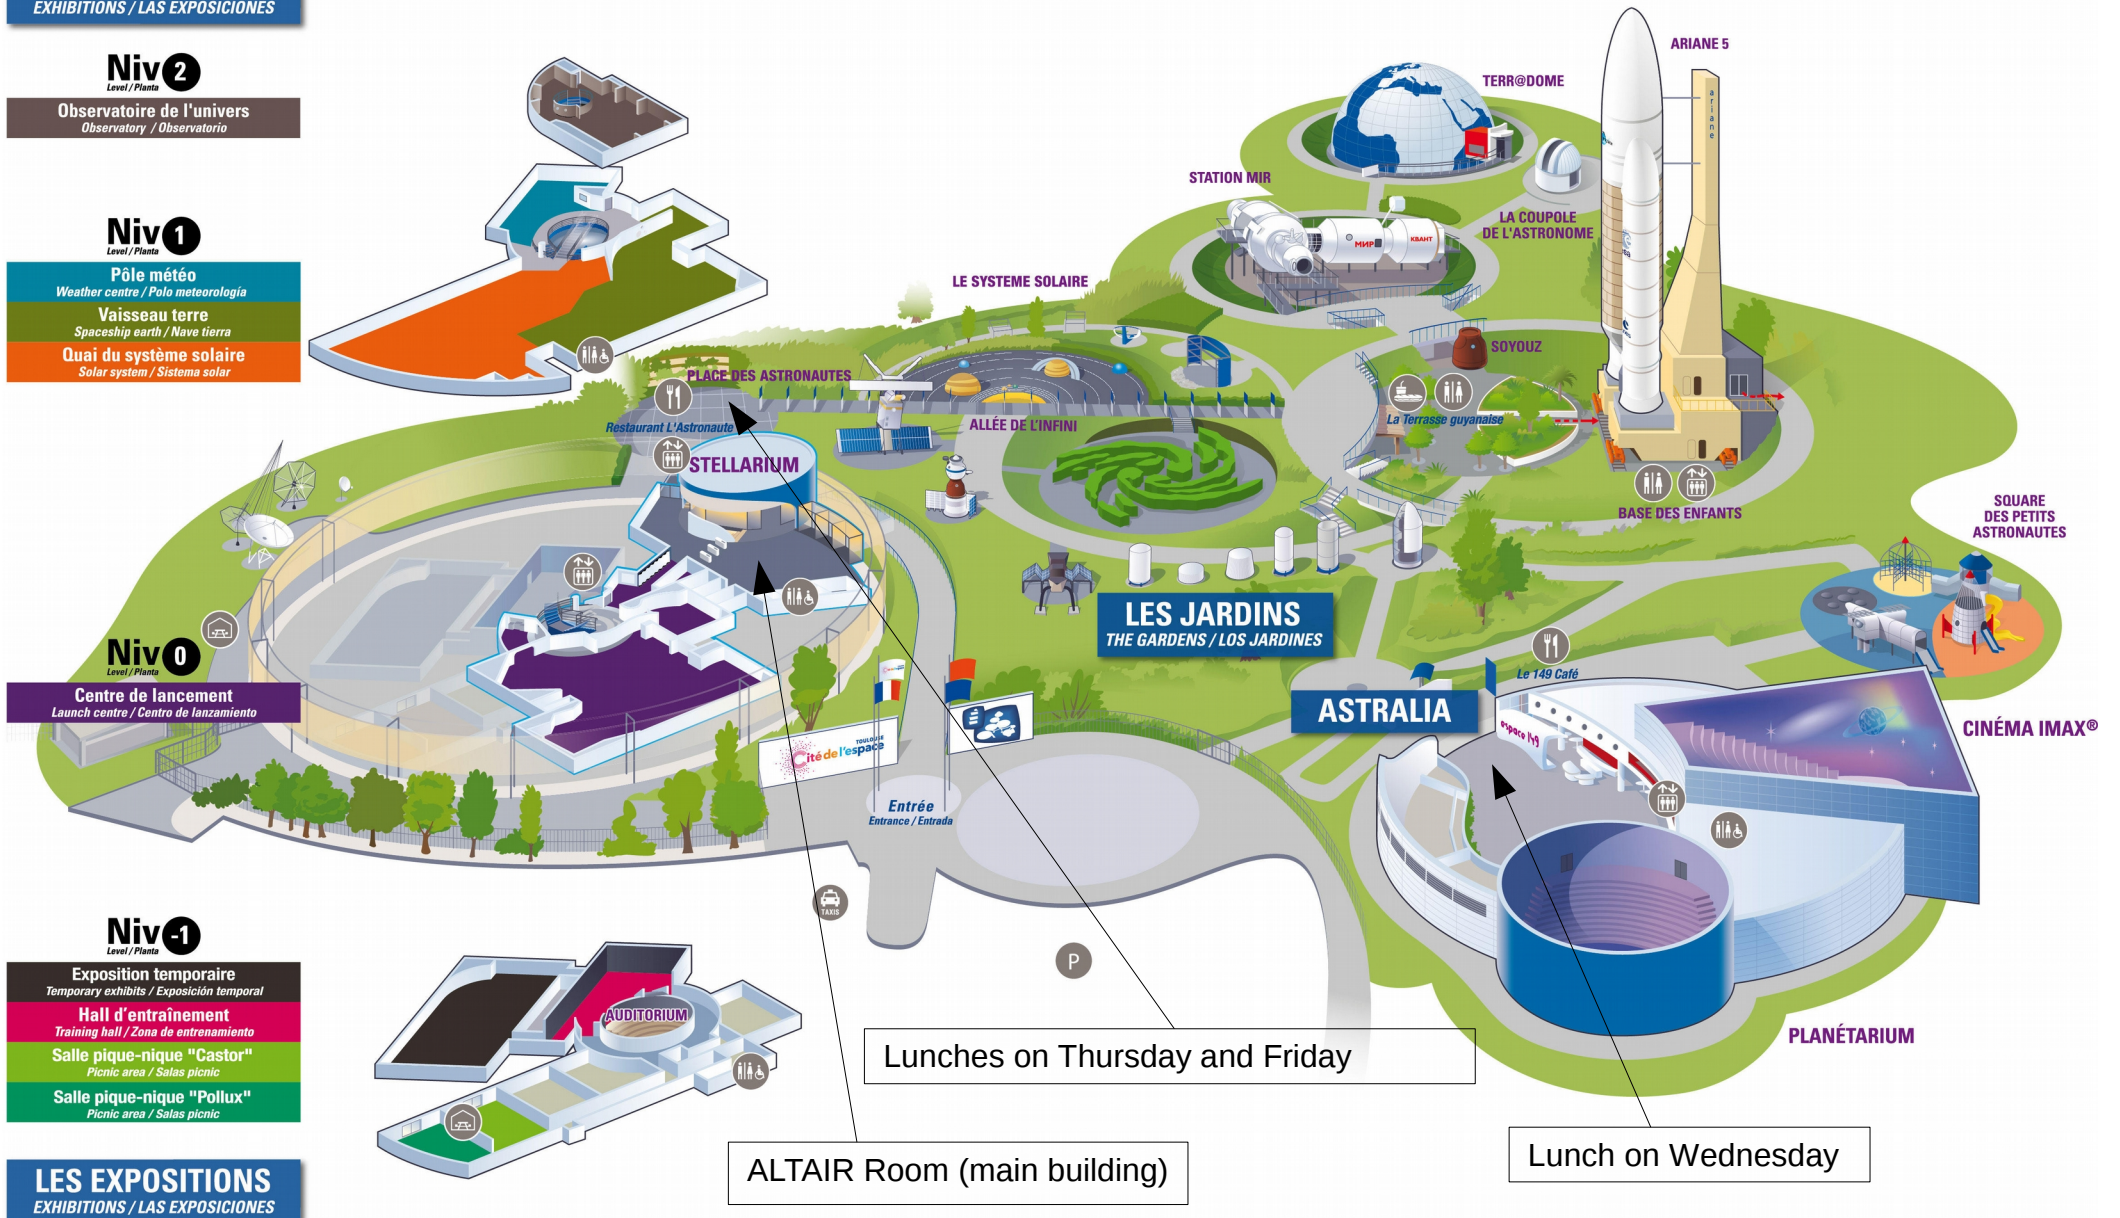

LES EXPOSITIONS

EXHIBITIONS / LAS EXPOSICIONES

Niv 2

Level / Planta

Observatoire de l'univers
Observatory / Observatorio

Niv 1

Level / Planta

Pôle météo
Weather centre / Polo meteorología

Vaisseau terre
Spaceship earth / Nave tierra

Quai du système solaire
Solar system / Sistema solar

Niv 0

Level / Planta

Centre de lancement
Launch centre / Centro de lanzamiento

Niv 1

Level / Planta

Exposition temporaire
Temporary exhibits / Exposición temporal

Hall d'entraînement
Training hall / Zona de entrenamiento

Salle pique-nique "Castor"
Picnic area / Salas picnic

Salle pique-nique "Pollux"
Picnic area / Salas picnic

LES EXPOSITIONS

EXHIBITIONS / LAS EXPOSICIONES

Lunches on Thursday and Friday

ALTAIR Room (main building)

Lunch on Wednesday